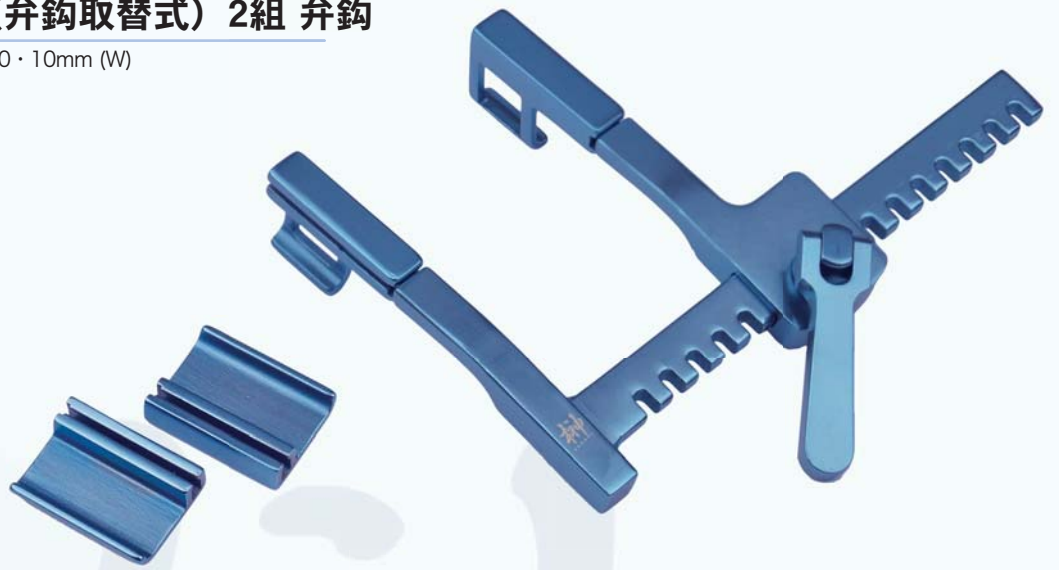

Retractors 開胸器・開創器

ヘイト・フィノチェット肋骨用開胸器

SCT70017 30mm (D) x 32mm (W) アーム長 83mm

フィノチェット型 肋骨開胸器

SCT70040 29mm (D) x 30mm (W) アーム長 100mm

クーリー胸骨開胸器

SCT70018 12mm (D) x 25mm (W) アーム長 83mm

Retractors 開胸器・開創器

新生児用胸骨開胸器（弁鉤取替式）2組 弁鉤

SCT70019 10・10mm (D) x 20・10mm (W)

フィノチェット胸骨開胸器（新生児用） 弁鉤

SCT70020 10mm (D) x 15mm (W) アーム長 52mm

モース胸骨開胸器（小児用） 弁鉤

SCT70021 19mm (D) x 19mm (W) アーム長 156mm

Retractors 開胸器・開創器

モース胸骨開胸器（成人用）弁鈎

SCT70022 25mm (D) x 28mm (W) アーム長 200mm

SCT70023 38mm (D) x 28mm (W) アーム長 200mm

コリンズ型肋骨開胸器

SCT70050 最大開口206mm アーム長222mm

Retractors 開胸器・開創器

デュボスト開胸器（弁鉤取替式）弁鉤

SCT70024 （大中小・各1対付）、アーム長 185mm

SCT70024-B30 30mm (D) x 100mm (W)