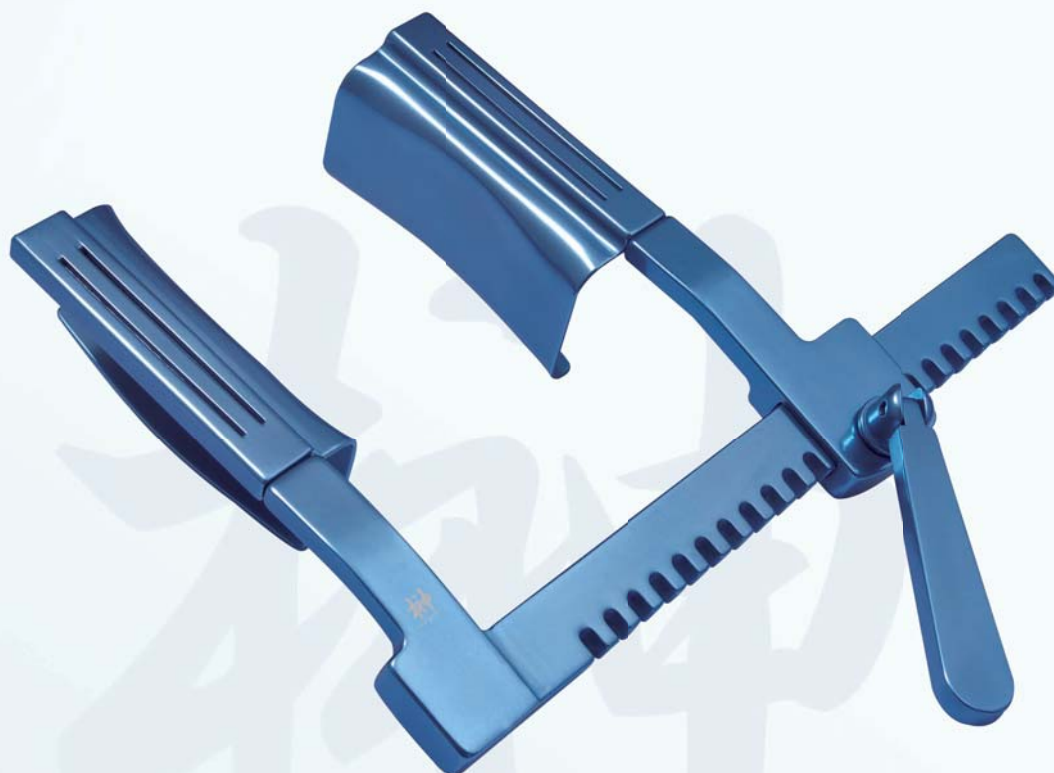

Retractors 開胸器・開創器

デュボスト開胸器（弁鉤取替式）弁鉤

SCT70024 （大中小・各1対付）、アーム長 185mm

SCT70024-B30 30mm (D) x 100mm (W)

SCT70024-B40 40mm (D) x 100mm (W)

SCT70024-B50 50mm (D) x 100mm (W)