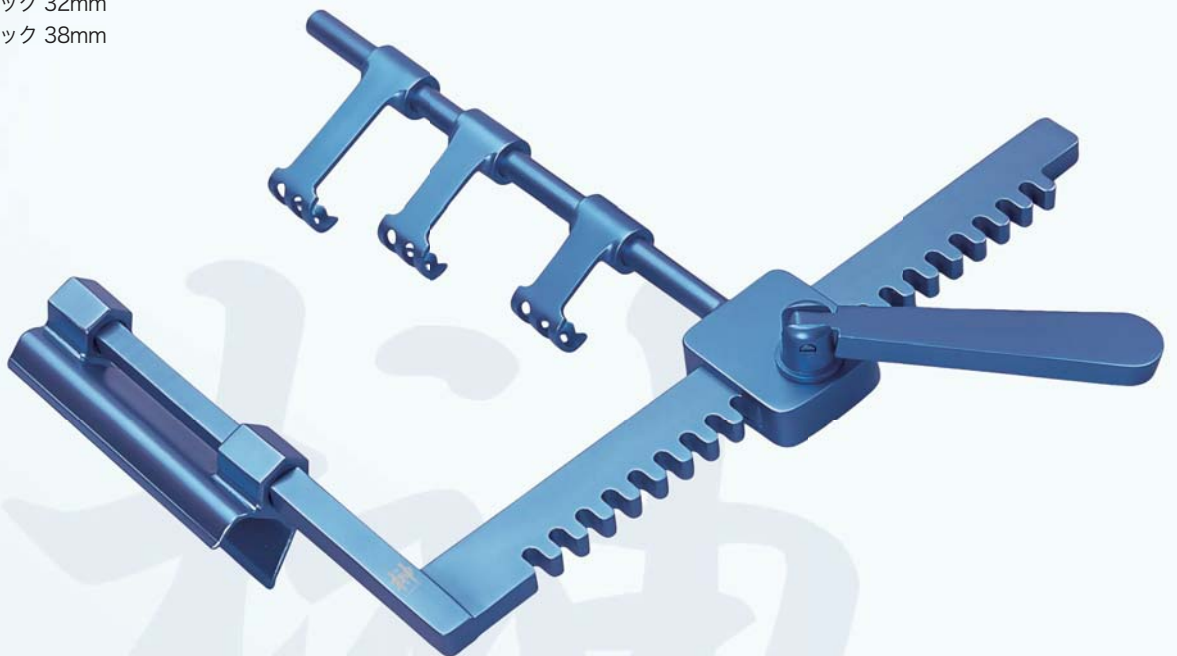

Retractors 開胸器・開創器

IMA開胸器 内胸動脈用

SCT70026 アーム長170mm

SCT70026-B20 弁鉤 20mm

SCT70026-B25 弁鉤 25mm

SCT70026-H28 フック 28mm

SCT70026-H32 フック 32mm

SCT70026-H38 フック 38mm