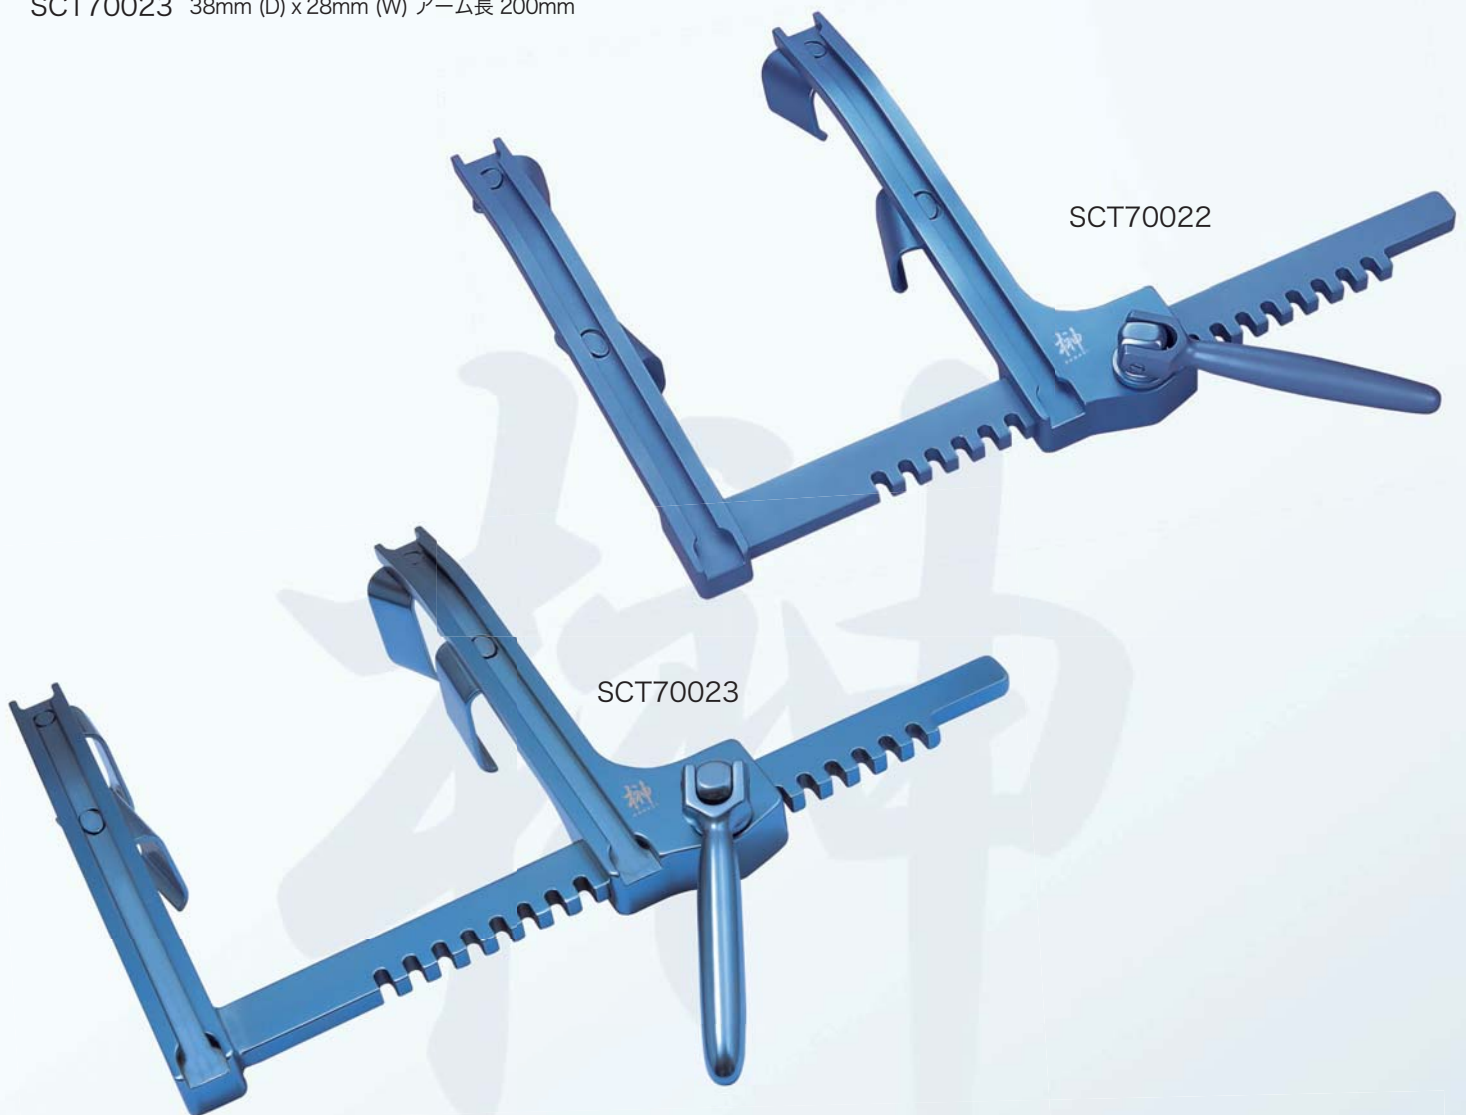

Retractors 開胸器・開創器

ヘイト・フィノチェット肋骨用開胸器

SCT70017 30mm (D) x 32mm (W) アーム長 83mm

フィノチェット型 肋骨開胸器

SCT70040 29mm (D) x 30mm (W) アーム長 100mm

クーリー胸骨開胸器

SCT70018 12mm (D) x 25mm (W) アーム長 83mm

Retractors 開胸器・開創器

新生児用胸骨開胸器（弁鉤取替式）2組 弁鉤

SCT70019 10・10mm (D) x 20・10mm (W)

フィノチェット胸骨開胸器（新生児用） 弁鉤

SCT70020 10mm (D) x 15mm (W) アーム長 52mm

モース胸骨開胸器（小児用） 弁鉤

SCT70021 19mm (D) x 19mm (W) アーム長 156mm

Retractors 開胸器・開創器

モース胸骨開胸器（成人用）弁鈎

SCT70022 25mm (D) x 28mm (W) アーム長 200mm

SCT70023 38mm (D) x 28mm (W) アーム長 200mm

コリンズ型肋骨開胸器

SCT70050 最大開口206mm アーム長222mm

Retractors 開胸器・開創器

デュボスト開胸器（弁鉤取替式）弁鉤

SCT70024 （大中小・各1対付）、アーム長 185mm

SCT70024-B30 30mm (D) x 100mm (W)

SCT70024-B40 40mm (D) x 100mm (W)

SCT70024-B50 50mm (D) x 100mm (W)

SCT70024-B30

SCT70024-B40

SCT70024-B50

カルポンティ開胸器

SCT70025 アーム長 200mm

SCT70025-B15 マレアブル鉤 15mm (1対)