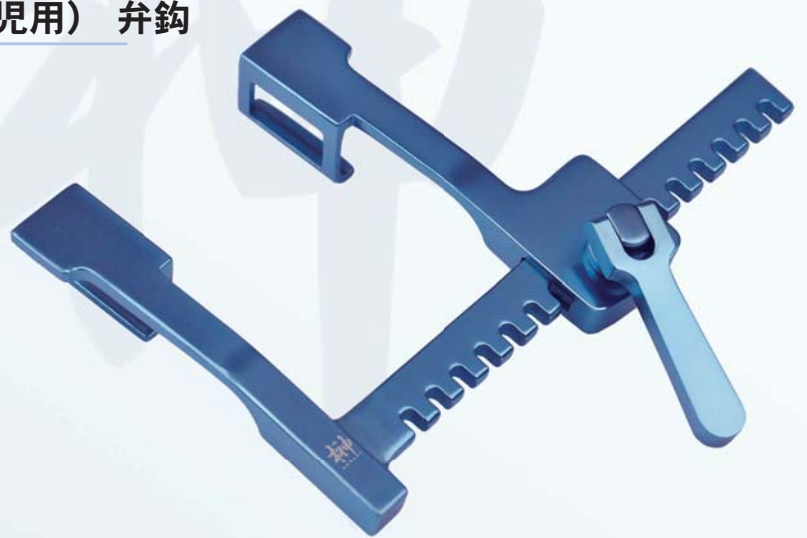

Retractors 開胸器・開創器

ヘイト・フィノチェット肋骨用開胸器

SCT70017 30mm (D) x 32mm (W) アーム長 83mm

フィノチェット型 肋骨開胸器

SCT70040 29mm (D) x 30mm (W) アーム長 100mm

クーリー胸骨開胸器

SCT70018 12mm (D) x 25mm (W) アーム長 83mm

Retractors 開胸器・開創器

新生児用胸骨開胸器（弁鉤取替式）2組 弁鉤

SCT70019 10・10mm (D) x 20・10mm (W)

フィノチェット胸骨開胸器（新生児用） 弁鉤

SCT70020 10mm (D) x 15mm (W) アーム長 52mm

モース胸骨開胸器（小児用） 弁鉤

SCT70021 19mm (D) x 19mm (W) アーム長 156mm

Retractors 開胸器・開創器

モース胸骨開胸器（成人用）弁鈎

SCT70022 25mm (D) x 28mm (W) アーム長 200mm

SCT70023 38mm (D) x 28mm (W) アーム長 200mm

コリンズ型肋骨開胸器

SCT70050 最大開口206mm アーム長222mm

Retractors 開胸器・開創器

デュボスト開胸器（弁鉤取替式）弁鉤

SCT70024 （大中小・各1対付）、アーム長 185mm

SCT70024-B30 30mm (D) x 100mm (W)