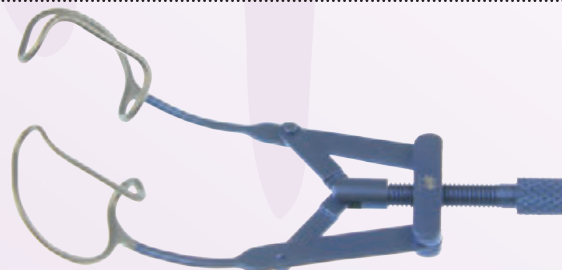

Speculums 開瞼器

■開瞼器

バラッケー氏ワイヤー開瞼器 タイプII

品番	規格/形状	標準価格(税抜)
SOT-6001	13mm	¥ 10,000

バラッケー氏ソリッド開瞼器

品番	規格/形状	標準価格(税抜)
SOT-6004	14mm	¥ 10,000

バラッケー氏ワイヤー開瞼器

品番	規格/形状	標準価格(税抜)
SOT-6060	13mm	¥ 10,000

袖開瞼器 オープン

品番	規格/形状	標準価格(税抜)
SOT-6005	15mm	¥ 48,000

袖マイクロ開瞼器 クローズ

品番	規格/形状	標準価格(税抜)
SOT-6006	14mm	¥ 48,000

袖開瞼器 ソリッド

品番	規格/形状	標準価格(税抜)
SOT-6007	15mm	¥ 48,000

袖開瞼器 軽量型ソリッド

品番	規格/形状	標準価格(税抜)
SOT-6600	11mm	¥ 68,000

Speculums 開瞼器

■バンガードー開瞼器

バンガードーソリッド開瞼器

品番	規格/形状	標準価格(税抜)
SOT-6061	左用 大14mm	¥ 68,000
SOT-6062	右用 大14mm	¥ 68,000
SOT-6063	左用 小11mm	¥ 68,000
SOT-6064	右用 小11mm	¥ 68,000

(SOT-6062)

(SOT-6061)

バンガードーオープン開瞼器

品番	規格/形状	標準価格(税抜)
SOT-6065	左用 大14mm	¥ 68,000
SOT-6066	右用 大14mm	¥ 68,000
SOT-6067	左用 小10mm	¥ 68,000
SOT-6068	右用 小10mm	¥ 68,000

(SOT-6066)

(SOT-6065)

Speculums 開瞼器

■未熟児用開瞼器

未熟児用ネジスライド開瞼器

品番	規格/形状	標準価格(税抜)
SOT-6069	左用 8mm	¥ 68,000
SOT-6070	右用 8mm	¥ 68,000
SOT-6071	左用 6mm	¥ 68,000
SOT-6072	右用 6mm	¥ 68,000

未熟児用ワイヤー開瞼器

品番	規格/形状	標準価格(税抜)
SOT-6073	8mm	¥ 11,000