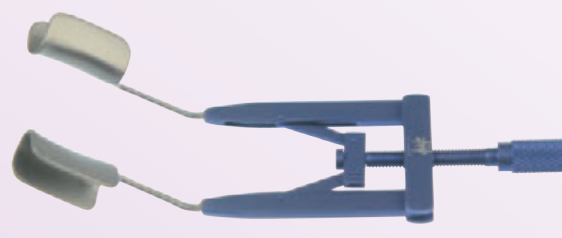

Speculums 開瞼器

■開瞼器

バラッケー氏ワイヤー開瞼器 タイプII

品番	規格/形状	標準価格(税抜)
SOT-6001	13mm	¥ 10,000

バラッケー氏ソリッド開瞼器

品番	規格/形状	標準価格(税抜)
SOT-6004	14mm	¥ 10,000

バラッケー氏ワイヤー開瞼器

品番	規格/形状	標準価格(税抜)
SOT-6060	13mm	¥ 10,000

袖開瞼器 オープン

品番	規格/形状	標準価格(税抜)
SOT-6005	15mm	¥ 48,000

袖マイクロ開瞼器 クローズ

品番	規格/形状	標準価格(税抜)
SOT-6006	14mm	¥ 48,000

袖開瞼器 ソリッド

品番	規格/形状	標準価格(税抜)
SOT-6007	15mm	¥ 48,000

袖開瞼器 軽量型ソリッド

品番	規格/形状	標準価格(税抜)
SOT-6600	11mm	¥ 68,000

Speculums 開瞼器

■バンガードー開瞼器

バンガードーソリッド開瞼器

品番	規格/形状	標準価格(税抜)
SOT-6061	左用 大14mm	¥ 68,000
SOT-6062	右用 大14mm	¥ 68,000
SOT-6063	左用 小11mm	¥ 68,000
SOT-6064	右用 小11mm	¥ 68,000

(SOT-6062)

(SOT-6061)

バンガードーオープン開瞼器

品番	規格/形状	標準価格(税抜)
SOT-6065	左用 大14mm	¥ 68,000
SOT-6066	右用 大14mm	¥ 68,000
SOT-6067	左用 小10mm	¥ 68,000
SOT-6068	右用 小10mm	¥ 68,000

(SOT-6066)

(SOT-6065)

Speculums 開瞼器

■未熟児用開瞼器

未熟児用ネジスライド開瞼器

品番	規格/形状	標準価格(税抜)
SOT-6069	左用 8mm	¥ 68,000
SOT-6070	右用 8mm	¥ 68,000
SOT-6071	左用 6mm	¥ 68,000
SOT-6072	右用 6mm	¥ 68,000

未熟児用ワイヤー開瞼器

品番	規格/形状	標準価格(税抜)
SOT-6073	8mm	¥ 11,000