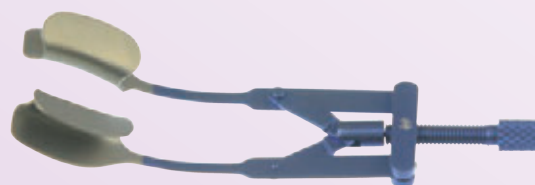

袖開瞼器 オープン

品番	規格/形状	標準価格(税抜)
SOT-6005	15mm	¥ 48,000

袖マイクロ開瞼器 クローズ

品番	規格/形状	標準価格(税抜)
SOT-6006	14mm	¥ 48,000

袖開瞼器 ソリッド

品番	規格/形状	標準価格(税抜)
SOT-6007	15mm	¥ 48,000

袖開瞼器 軽量型ソリッド

品番	規格/形状	標準価格(税抜)
SOT-6600	11mm	¥ 68,000

Speculums 開瞼器

■バンガードー開瞼器

バンガードーソリッド開瞼器

品番	規格/形状	標準価格(税抜)
SOT-6061	左用 大14mm	¥ 68,000
SOT-6062	右用 大14mm	¥ 68,000
SOT-6063	左用 小11mm	¥ 68,000
SOT-6064	右用 小11mm	¥ 68,000

(SOT-6062)

(SOT-6061)

バンガードーオープン開瞼器

品番	規格/形状	標準価格(税抜)
SOT-6065	左用 大14mm	¥ 68,000
SOT-6066	右用 大14mm	¥ 68,000
SOT-6067	左用 小10mm	¥ 68,000
SOT-6068	右用 小10mm	¥ 68,000

(SOT-6066)

(SOT-6065)

Speculums 開瞼器

■未熟児用開瞼器

未熟児用ネジスライド開瞼器

品番	規格/形状	標準価格(税抜)
SOT-6069	左用 8mm	¥ 68,000
SOT-6070	右用 8mm	¥ 68,000
SOT-6071	左用 6mm	¥ 68,000
SOT-6072	右用 6mm	¥ 68,000

未熟児用ワイヤー開瞼器

品番	規格/形状	標準価格(税抜)
SOT-6073	8mm	¥ 11,000