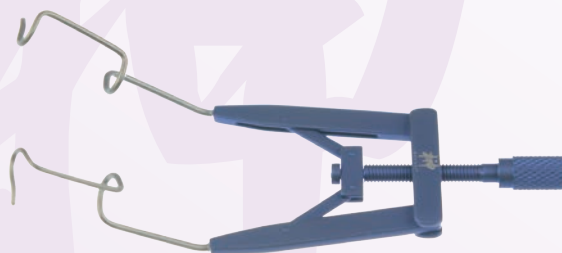

Speculums 開瞼器

■開瞼器

バラッケー氏ワイヤー開瞼器 タイプII

品番	規格/形状	標準価格(税抜)
SOT-6001	13mm	¥ 10,000

バラッケー氏ソリッド開瞼器

品番	規格/形状	標準価格(税抜)
SOT-6004	14mm	¥ 10,000

バラッケー氏ワイヤー開瞼器

品番	規格/形状	標準価格(税抜)
SOT-6060	13mm	¥ 10,000

袖開瞼器 オープン

品番	規格/形状	標準価格(税抜)
SOT-6005	15mm	¥ 48,000

袖マイクロ開瞼器 クローズ

品番	規格/形状	標準価格(税抜)
SOT-6006	14mm	¥ 48,000

袖開瞼器 ソリッド

品番	規格/形状	標準価格(税抜)
SOT-6007	15mm	¥ 48,000

袖開瞼器 軽量型ソリッド

品番	規格/形状	標準価格(税抜)
SOT-6600	11mm	¥ 68,000

Speculums 開瞼器

■バンガードー開瞼器

バンガードーソリッド開瞼器

品番	規格/形状	標準価格(税抜)
SOT-6061	左用 大14mm	¥ 68,000
SOT-6062	右用 大14mm	¥ 68,000
SOT-6063	左用 小11mm	¥ 68,000
SOT-6064	右用 小11mm	¥ 68,000

(SOT-6062)

(SOT-6061)

バンガードーオープン開瞼器

品番	規格/形状	標準価格(税抜)
SOT-6065	左用 大14mm	¥ 68,000
SOT-6066	右用 大14mm	¥ 68,000
SOT-6067	左用 小10mm	¥ 68,000
SOT-6068	右用 小10mm	¥ 68,000

(SOT-6066)

(SOT-6065)

Speculums 開瞼器

■未熟児用開瞼器

未熟児用ネジスライド開瞼器

品番	規格/形状	標準価格(税抜)
SOT-6069	左用 8mm	¥ 68,000
SOT-6070	右用 8mm	¥ 68,000
SOT-6071	左用 6mm	¥ 68,000
SOT-6072	右用 6mm	¥ 68,000

未熟児用ワイヤー開瞼器

品番	規格/形状	標準価格(税抜)
SOT-6073	8mm	¥ 11,000